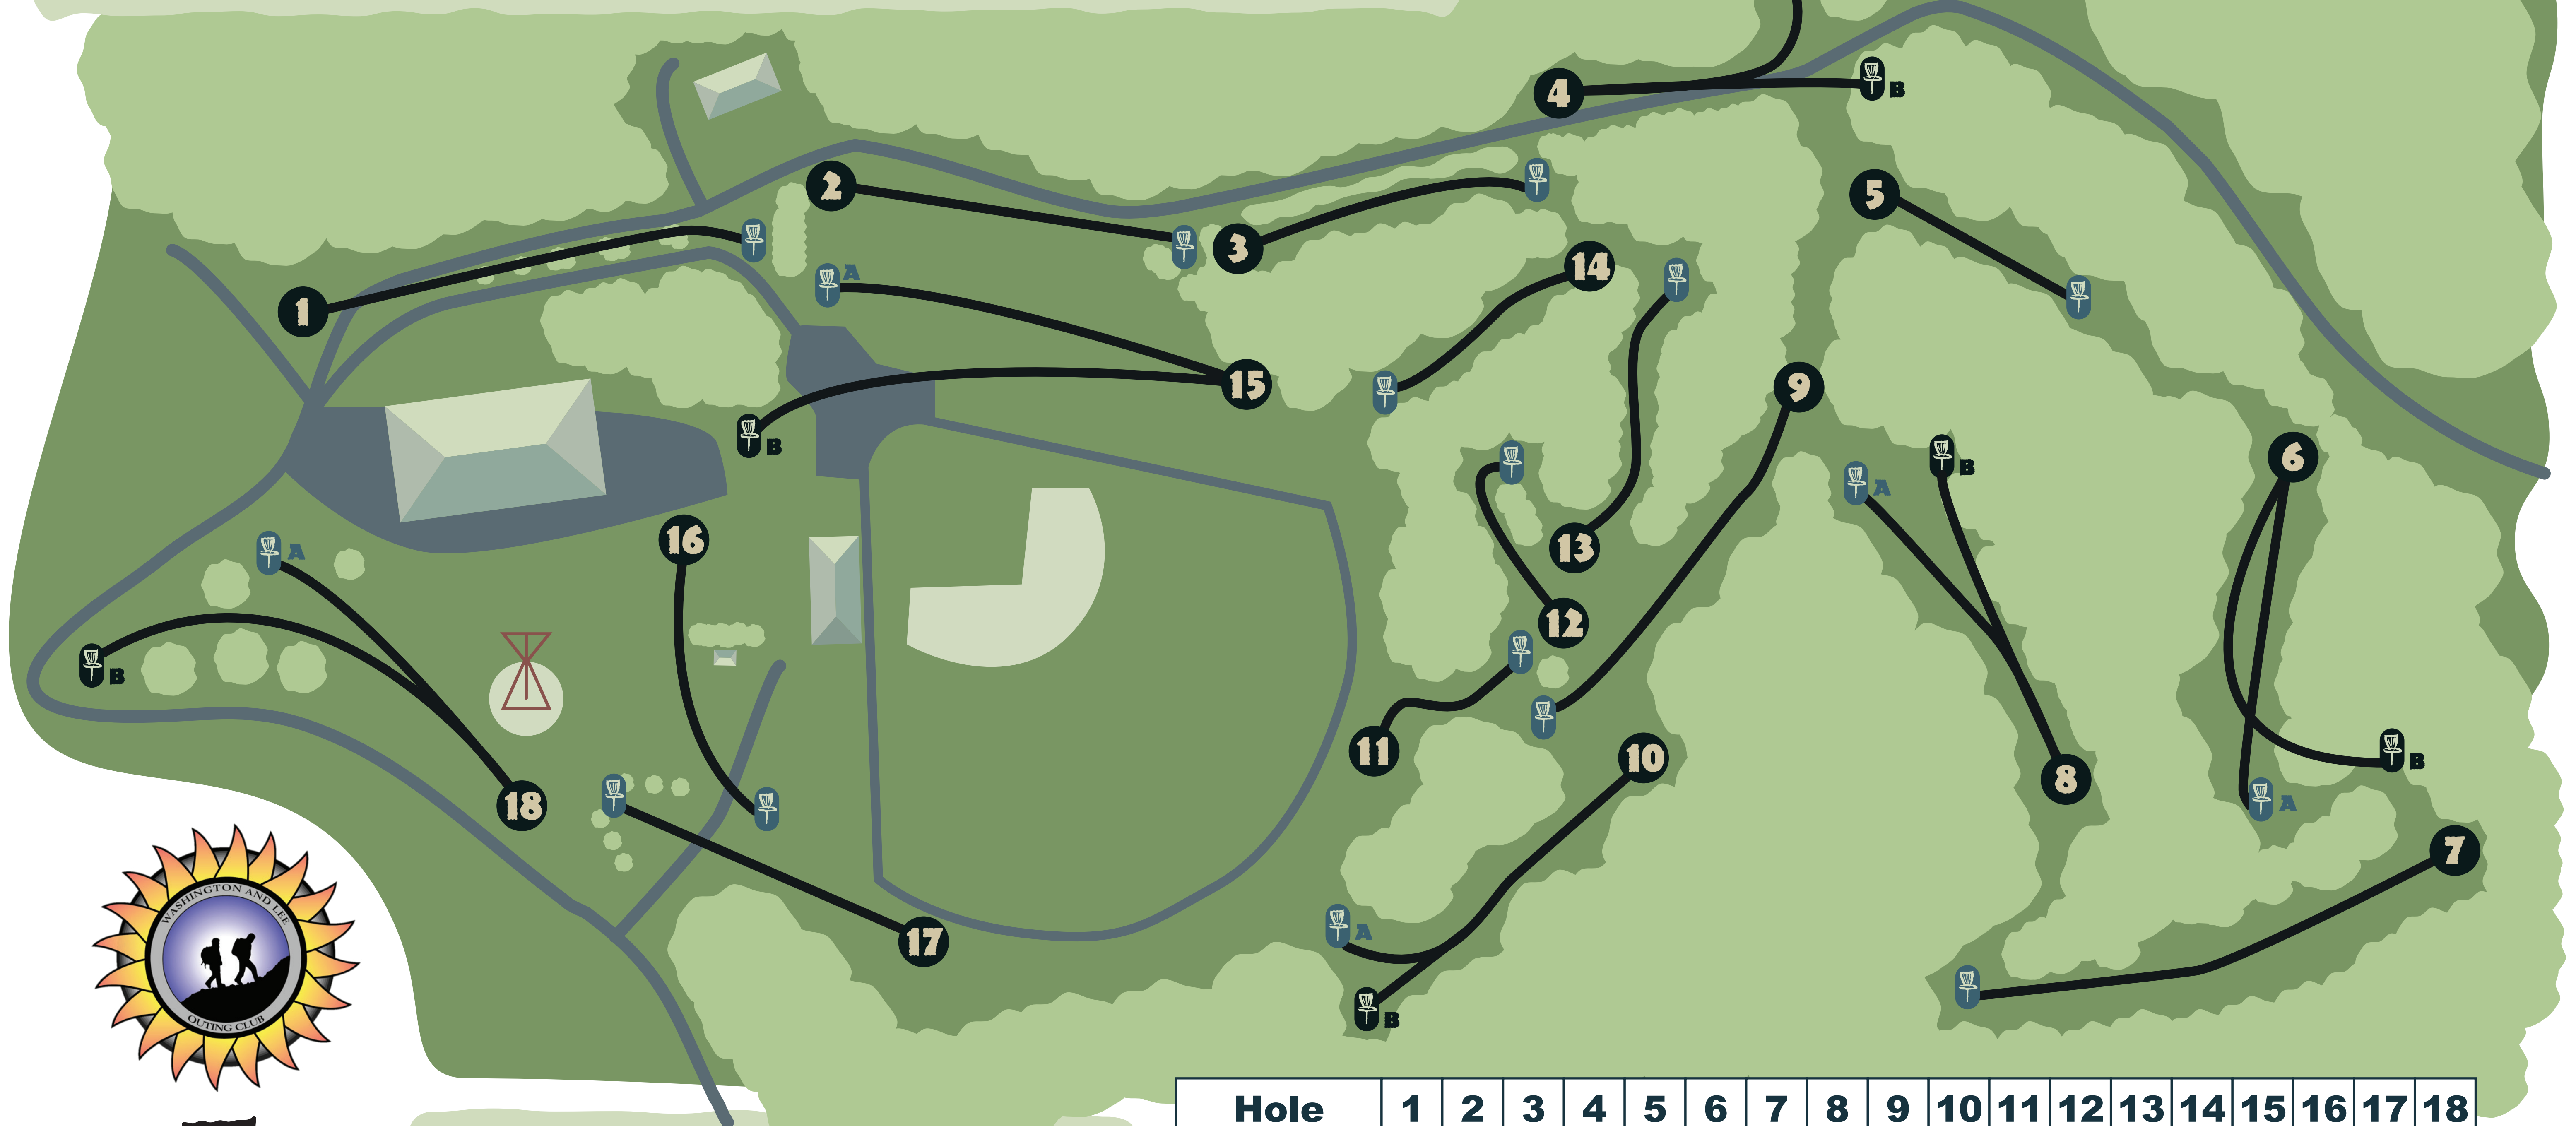

# W&L BACK CAMPUS DISC GOLF COURSE

**Pack it in, pack it out.  
Golf course etiquette  
applies; be respectful.  
Be aware of vehicles.**

Hole	1	2	3	4	5	6	7	8	9	10	11	12	13	14	15	16	17	18		
<b>RED</b>	Par	3	3	3	3	3	3	3	3	3	3	3	3	3	3	3	3	3	3	54
	Distance	247	198	184	204 188	123	181 254	180	167 157	196	180 200	172	121	202	170	238 338	197	220	167 253	3,347 3,600
<b>WHITE</b>	Par	3	3	3	3	3	3	3	3	3	3	3	3	3	3	3	3	3	3	54
	Distance	318	275	242	275 255	160	225 301	230	225 222	263	297 326	218	160	280	194	322 422	239	273	233 322	4,429 4,700
<b>BLUE</b>	Par	4	3	3	3	3	3	3	3	3	3	3	3	3	4	3	3	3/4	56/57	
	Distance	520	322	268	401 386	193	272 345	304	321 299	383	323 350	290	173	355	221	462 562	239	370	342 431	5,650 6,011